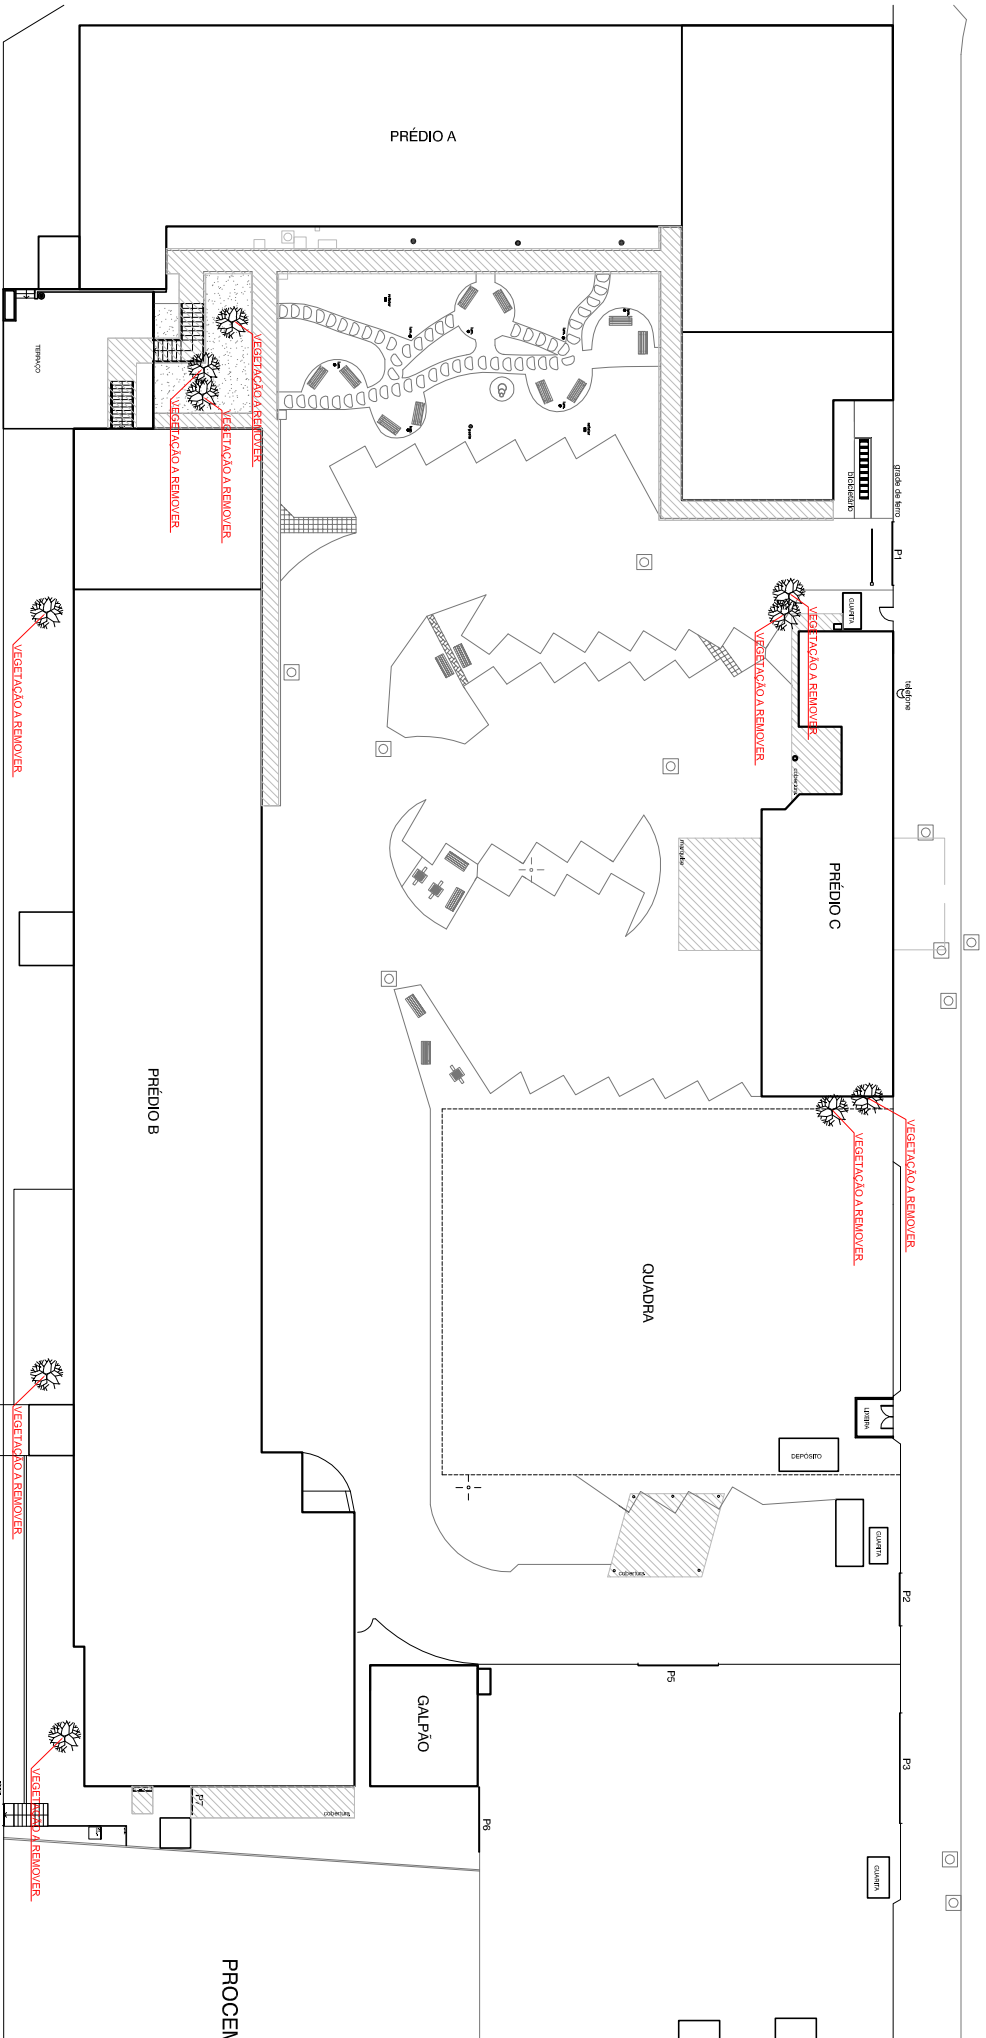

RUA JOÃO NEVES DA FONTOURA

	SEDE JOÃO NEVES DA FONTOURA	PLANTA BAIXA	DESENHO NOME: Rumi	ESCALA 1/500	DATA 29/04/2014
---	-----------------------------	--------------	-----------------------	-----------------	--------------------