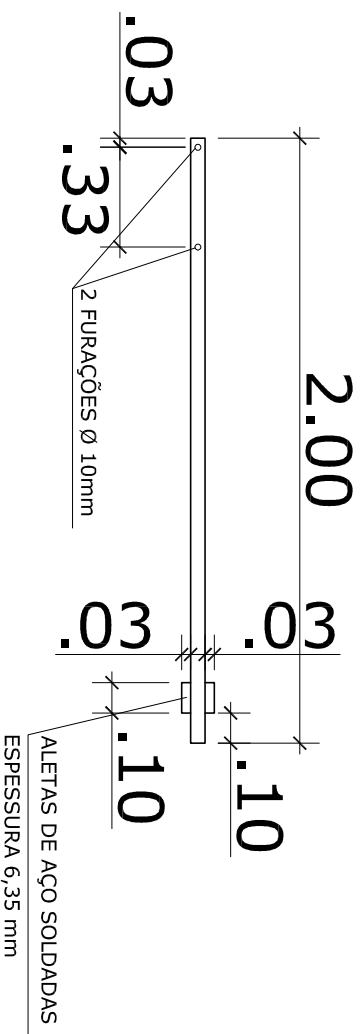

**S8 - CANO 48mm**  
PLANTA BAIXA

VISTA LATERAL

OBS: MEDIDAS EM METROS

SUPORTE PARA PLACAS S8

PLANTA BAIXA E VISTA

DESENHO  
NOME: THAIS MACHADO

ESCALA  
1/25

DATA  
06/08/2014