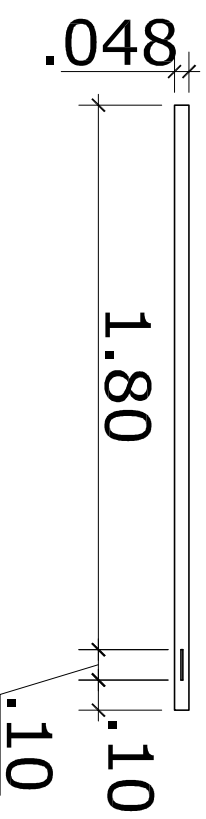

**S8 - CANO 48mm**  
PLANTA BAIXA

VISTA LATERAL

OBS: MEDIDAS EM METROS

SUPORTE PARA PLACAS S8

PLANTA BAIXA E VISTA

DESENHO  
NOME: THAIS MACHADO

ESCALA  
1/25

DATA  
06/08/2014