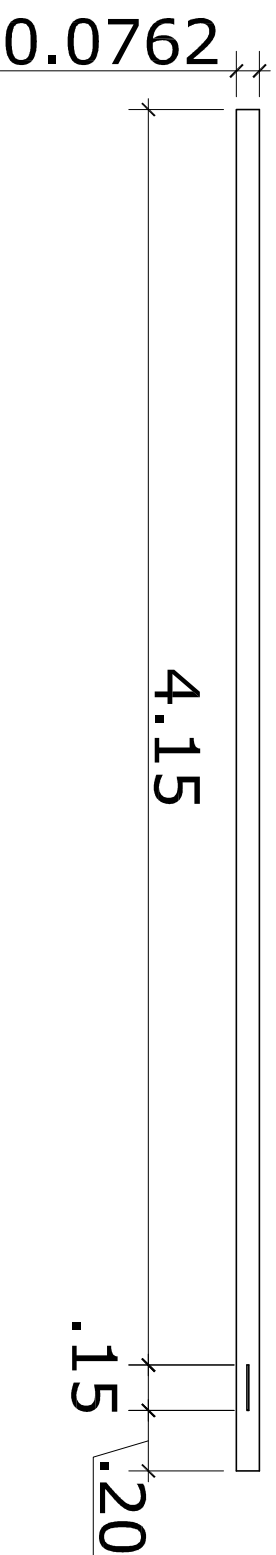

S7 - CANO 76,2mm
PLANTA BAIXA

ALETAS DE AÇO SOLDADAS
ESPESSURA 6,35 mm

VISTA LATERAL

OBS: MEDIDAS EM METROS

SUORTE PARA PLACAS S7

PLANTA BAIXA E VISTA

DESENHO
NOME: THAIS MACHADO

ESCALA
1/25