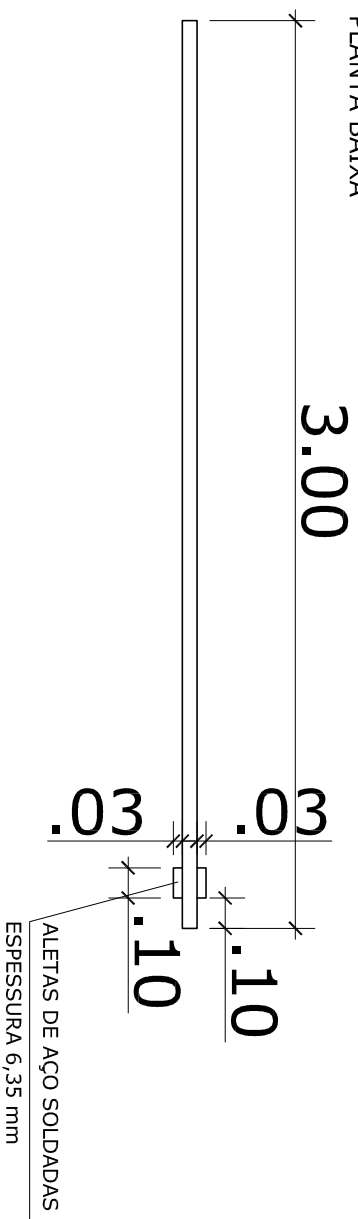

**S-1 - CANO 48mm**  
PLANTA BAIXA

VISTA LATERAL

OBS: MEDIDAS EM METROS

SUPORTE PARA PLACAS S-1

PLANTA BAIXA E VISTA

DESENHO  
NOME: THAIS MACHADO

ESCALA  
1/25

DATA  
06/08/2014