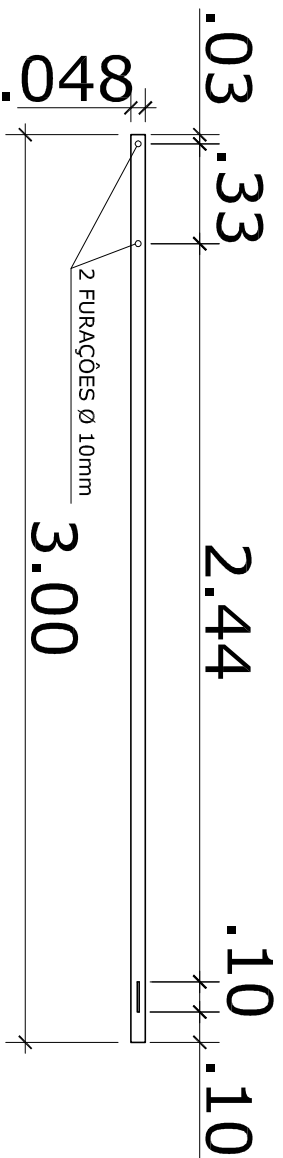

**S-1 - CANO 48mm**  
PLANTA BAIXA

VISTA LATERAL

OBS: MEDIDAS EM METROS

SUPORTE PARA PLACAS S-1

PLANTA BAIXA E VISTA

DESENHO  
NOME: THAIS MACHADO

ESCALA  
1/25

DATA  
06/08/2014